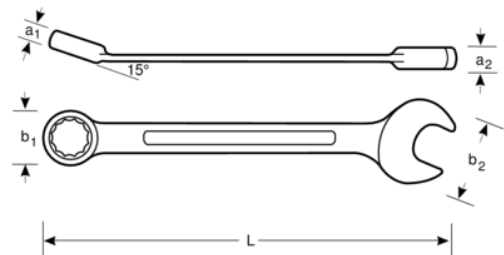

1RZ-1/2

**Klucz płasko - oczkowy z
wbudowaną grzechotką, stalowy**

DANE PRODUKTÓW

- Klucz płasko-oczkowy z dwukierunkową grzechotką w wymiarach calowych
- Zgodny ze standardami ISO 1711-1 i DIN 3113
- Materiał: Wysokiej jakości stal stopowa
- Smukła szczęka odgięta o 15° zapewnia lepszą dostępność
- Wbudowana grzechotka w pierścieniu o wysokiej wydajności
- Minimalny kąt pracy grzechotki 5°
- 12-kątne oczko o profilu Dynamic-Drive wydłuża żywotność śrub i gwintów
- Przetącnik kierunkowy grzechotki
- Większe i obustronne oznaczenie rozmiaru klucza dla lepszej rozpoznawalności
- Wykończenie satynowe, pokryte chromem

Follow the Fish!

CHARAKTERYSTYKA PRODUKTU

Produkt		L	a2	a1	b1	b2	
1RZ-1/2	1/2 in	178 mm	8.6 mm	6.1 mm	25.5 mm	26.8 mm	95 g

Follow the Fish!