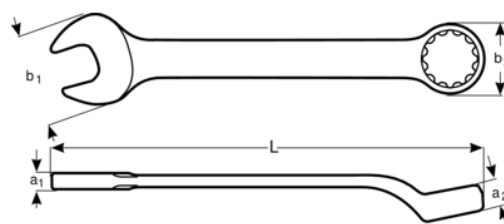

1952M-11

Klucze płasko-oczkowe odsadzone, metryczne

DANE PRODUKTÓW

- Klucze płasko-oczkowe, odsadzone, metryczne
- Zgodny z: ISO 691, ISO 7738, ISO 3318, ISO 1711-1 i DIN 3113
- Materiał: Wysokiej jakości stal stopowa
- Szczęka otwarta - smukła i odgięta pod kątem 15°
- Oczko 12-kątne o profilu Dynamic-Drive wydłuża żywotność śrub i gwintów
- Pierścień odchylony o 15° zapewnia odpowiedni odstęp ręki, lepszy chwyt i dojscie do przedmiotu
- Chromowane, mikro-matowe wykończenie powierzchni kluczy
- SB = opakowanie detaliczne pakowane na kartoniku informacyjnym

Follow the Fish!

CHARAKTERYSTYKA PRODUKTU

Produkt		L	a1	a2	b1	b2	
1952M-11	11 mm	160 mm	4.8 mm	8.4 mm	26 mm	17.2 mm	52 g

Follow the Fish!