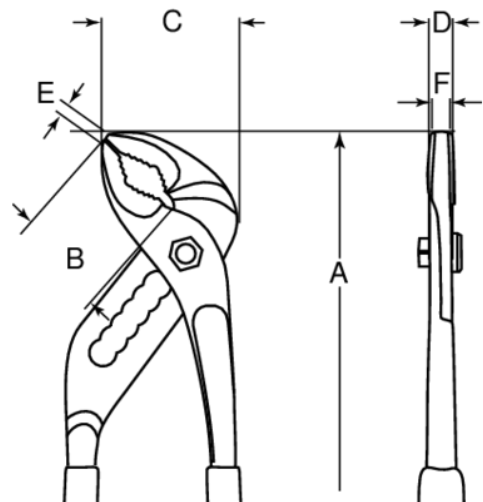

## 7225IP Szczypce nastawne

### DANE PRODUKTÓW

- ISO 8976
- Wykończenie: czernione, zabezpieczone antykorozyjnie
- Materiał: wysokiej jakości stal stopowa, komfortowa dwukomponentowa rękojeść
- Szczęki hartowane
- Regulowane w 25 pozycjach bocznym przyciskiem
- Wąskie szczęki przydatne w ciasnych miejscach
- Szczęki do chwytania zarówno elementów płaskich jak i okrągłych np. rur
- Szybko i łatwo ustawiane

## CHARAKTERYSTYKA PRODUKTU

Produkt		<b>A</b>	<b>B</b>	<b>C</b>	<b>D</b>	<b>E</b>	<b>F</b>		
<b>7225IP</b>	25	300 mm	50 mm	55 mm	15 mm	8 mm	7 mm	70 mm	443 g

**Follow the Fish!**