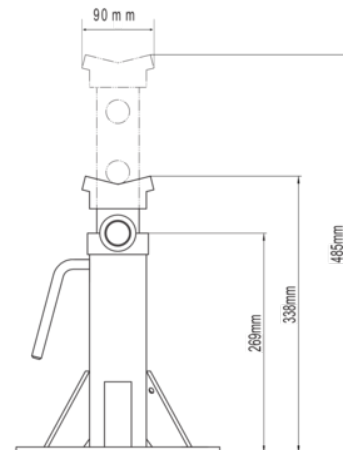

BH3SQ15000

Caballete de base cuadrada

DETALLES DEL PRODUCTO

- Caballete con base cuadrada
- Superficie más amplia en la base para reducir la presión sobre el suelo
- Sistema de seguridad con pasador con agarre de goma
- Lugar especial en la base para guardar el pin de seguridad en vertical
- Dos modelos de caballetes disponibles con distintas capacidades de carga
- Homologación TÜV y certificado GS
- Se venden de forma individual

Follow the Fish!

ATRIBUTOS DE PRODUCTO

Producto						
BH3SQ15000	15000 kg	338 mm	485 mm	250 mm	250 mm	13.8 kg

Follow the Fish!