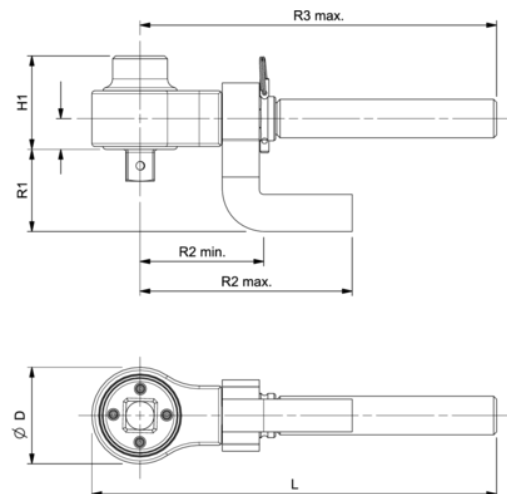

8905-TM

Momentforsterker med vinklet og rett mothold for manuelle nøkler

PRODUKTDETALJER

- Dekker maks. utgangsmoment opptil 2700 Nm
- Bruk alltid momentnøkkel (med og mot klokken) for å unngå at forsterkerens maksimumsmoment overskrides
- Nøyaktighet $\pm 4\%$
- Leveres med rett og vinklet motholdsarm
- Leveres i bærbar formstøpt boks
- Produsert i Storbritannia

Follow the Fish!

PRODUKTEGENSKAPER

Produkt: **8905-TM**

 MAX Nm	1300 N·m		3/4 in		5:1
 MAX Nm	260 N·m	 in	1/2 in	D	108 mm
R3 max mm	344 mm	H1 mm	103 mm	L	210 mm
R2 max mm	212 mm	R2 min mm	140 mm	R1 mm	77 mm
 kg	3.8 kg	 kg	1.06 kg	 kg	1.36 kg
 kg	3.700 kg				