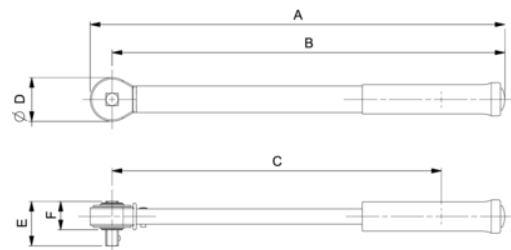

7455-1500

Mekanisk justerbar klikk-momentnøkkel med gravert skala, fast skrallehode og todelt håndtak

PRODUKTDETALJER

- Dobbel skala i Nm/ft.lb
- Kan brukes med eller mot klokken
- Testet til en nøyaktighet på $\pm 4\%$ med og mot klokken
- Klikksystemet utløser et følbart signal og et lydsignal
- Fast skrallehode med 24 tenner og 1" innfestning
- Robust og slitesterk nøkkel i helmetall med forseglet mekanisme
- Leveres i 2 deler som må monteres for bruk og re-kalibrering
- Leveres i metallboks med skuminnlegg
- Leveres med en sertifikat fra fabrikkenei henhold til internasjonale standarder
- ISO 6789-1:2017
- Produsert i USA

Follow the Fish!

PRODUKTEGENSKAPER

Produkt: **7455-1500**

 N·m	300-1500 N·m	 lbf·ft	258-1069 lbf·ft		1 in
 10 N·m	10 N·m	 lbf·ft	7.4 lbf·ft	A	1780 mm
B	1740 mm	C	1690 mm	D	78 mm
E	68 mm	F	38 mm	 kg	11.395 kg