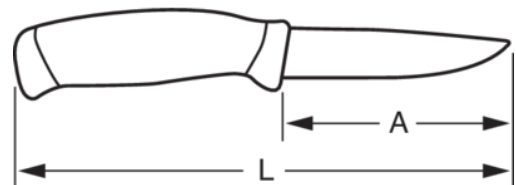

1446-CS

Allroundkniv i karbonstål med 2-komponents skaft-15stk/borddisplay

PRODUKTDETALJER

- 1-komponents skaft gir et komfortabelt og trygt grep
- Karbonstålblad holder skarpheten lenge
- Slire som kan festes i belte, med feste for en ekstra kniv
- Finnes i display a 15 stk

PRODUKTEGENSKAPER

Produkt	L	A	g
1446-CS	218 mm	102 mm	116 g

Follow the Fish!