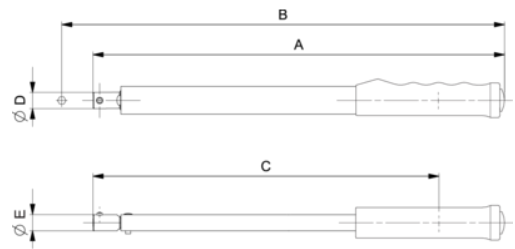

### Digital moment- og vinklet Bluetooth®-nøkkel med minne og rektangulært utskiftbart hode 33-650 Newtonmeter

#### PRODUKTDETALJER

- Bluetooth® sanntids 2-veis dataoverføring
- Gratis Bahco Connect app tilgjengelig for Windows 10, Android og iOS på 18 språk
- Enkel å sette opp og bruke
- Advarsel om recalibrering etter tid og/eller antall sykluser
- Utfør på nytt-alternativ
- Nedlasting av data via appen
- Momentenheter i Newton-måler, kg.cm, dNewton-måler, ft.lb, lb.in og vinkelenheter i grader
- Den kan brukes med og mot klokken ved temperaturer mellom 5 °C og 42 °C
- Minnekapasitet på 1500 avlesninger og opptil 50 forhåndsinnstillinger
- Moment, vinkel, moment og vinkel, moment deretter vinkel, forhåndsinnstilling og jobbmoduser
- Teller
- Lagring av data og innstilte verdier ved batteribytte
- Programmerbar automatisk utkoblingstid
- Mer avanserte konfigurasjoner og innstillinger er tilgjengelige i brukerhåndboken
- Nøyaktig til  $\pm 2$  % med klokken - 3 % mot klokken mellom 20 % og 100 % av maksimalt moment
- Nøyaktig til  $\pm 4$  % med klokken og mot klokken mellom 5 % og 19 % av full skala
- Visuell (dobbel LED-lys + bakgrunnsbelyst LCD-display), lydsignal og vibrasjonssignal
- Til løse innstikksverktøy 14x18 og 24x32 mm for flere bruksområder og allsidighet
- Hus og front fremstilt i metall for høyere styrke og holdbarhet
- Omvendt gjenget endehette for å omslutte alkaliske AA-batterier (inkludert)
- Leveres i en solid formstøpt koffert med samsvarserklæring i henhold til ISO 6789-1:2017, sporbar i henhold til internasjonale standarder
- CE- og UKCA-merket
- Produsert i USA

## PRODUKTEGENSKAPER

Produkt: **TAWMB24650**

 N·m	32.5-650 N·m	 lbf·in	288-5753 lbf·in	 lbf·ft	24-479.4 lbf·ft
 mm	24x32 mm	 Nm	1 N·m	 lbf·ft	1 lbf·ft
 in-b	1 lbf·in		0-360°	<b>A</b>	857 mm
<b>B</b>	892 mm	<b>C</b>	812 mm	<b>D</b>	55 mm
<b>E</b>	40 mm	 kg	2.47 kg		