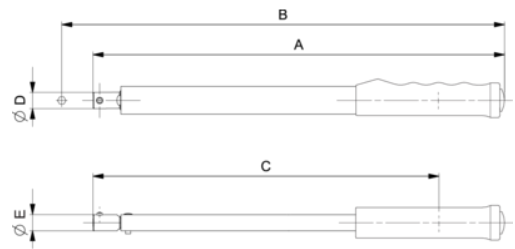

TAWMB930M

Digital momentnøkkel og vinklet smal nøkkel med Bluetooth®, minne og rektangulært utskiftbart hode 1,5 - 30 Newtonmeter

PRODUKTDETALJER

- Bluetooth® sanntids 2-veis dataoverføring
- Bahco Connect gratis app tilgjengelig for Windows 10, Android og iOS på 18 språk
- Enkel å sette opp og bruke
- Advarsel om rekalkibrering etter tid og/eller antall sykluser
- Utfør på nytt-alternativ
- Nedlasting av data via appen
- Momentenheter i Newton-måler, kg.cm, dNewton-måler, ft.lb, lb.in (cNewton-måler og in.oz avhengig av område) og vinkelenheter i grader
- Den kan brukes med og mot klokken ved temperaturer mellom 5 °C og 42 °C
- Minnekapasitet på 1500 avlesninger og opptil 50 forhåndsinnstillinger
- Moment, vinkel, moment og vinkel, moment deretter vinkel, forhåndsinnstilling og jobbmoduser
- Teller
- Lagring av data og innstilte verdier ved batteribytte
- Programmerbar automatisk utkoblingstid
- Mer avanserte konfigurasjoner og innstillinger er tilgjengelige i brukerhåndboken
- Nøyaktig til ± 2 % med klokken - 3 % mot klokken mellom 20 % og 100 % av maksimalt moment
- Nøyaktig til ± 4 % med klokken og mot klokken mellom 5 % og 19 % av full skala
- Visuell (dobbel LED-lys + bakgrunnsbelyst LCD-display), lydsignal og vibrasjonssignal
- 9x12 utskiftbare hoder for flere bruksområder og allsidighet
- Alt i metall for høyere styrke og holdbarhet
- Omvendt gjenget endehette for å omslutte alkaliske AA-batterier (inkludert)
- Leveres i en solid formstøpt koffert med samsvarserklæring i henhold til ISO 6789-1:2017, sporbar i henhold til internasjonale standarder
- CE- og UKCA-merket
- Produsert i USA

Follow the Fish!

PRODUKTEGENSKAPER

Produkt: **TAWMB930M**

N·m	1.5-30 N·m	lbf·in	13.2-265 lbf·in	lbf·ft	1.1-22.1 lbf·ft
mm	9x12 mm	Nm	0.01 N·m	lbf·ft	0.01 lbf·ft
in·lb	0.1 lbf·in		0-360°	A	259 mm
B	277 mm	C	211 mm	D	25 mm
E	19 mm	kg	0.39 kg		