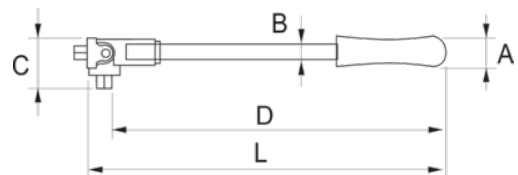

SB8157-15

Leddhandtak med 1/2"
firkantinnfesting og svingbart
hode 390 mm - 15"

PRODUKTDETALJER

- Høyglanspolert
- Høykvalitets stål
- Standarder: ISO 3315/1174 og DIN 3122/3123/3120
- SB: SB-pakning

PRODUKTEGENSKAPER

Produkt		A	B	C	D	
SB8157-15	390 mm	23 mm	16 mm	38 mm	370 mm	850 g

Follow the Fish!