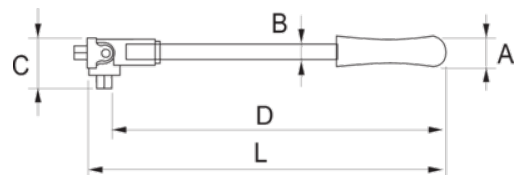

8157-36

**Leddhåndtak med 1/2"
firkantinnfesting og svingbart
hode 900 mm**

PRODUKTDETALJER

- Høyglanspolert
- Høykvalitets stål

- Standarder: ISO 3315/1174 og DIN 3122/3123/3120
- SB: SB-pakning

PRODUKTEGENSKAPER

Produkt		A	B	C	D	
8157-36	900 mm	23 mm	16 mm	53 mm	885 mm	2420 g

Follow the Fish!