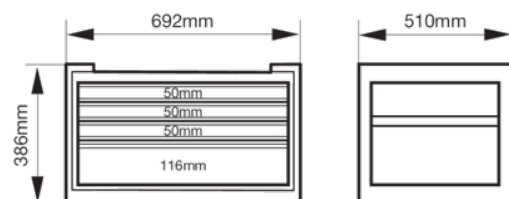

1482K4BLACK

**26" E72 Storage HUB toppskap
med 4 skuffer 693 mm x 510 mm
x 396 mm**

PRODUKTDETALJER

- Ekstra solid toppskap med 4 skuffer basert på solid rammeverk i stål med doble vegger
- Skuffer med kapasitet på opptil 30 kg og kulelagre som glir lett
- Perforerte sidepaneler gjør det mulig å feste Xpand-tilbehør
- Solid og sikkert, rundt låsesystem beskytter verktøyvognen mot tyveri
- Pulverlakkert overflate både ut- og innvendig beskytter mot riper og rust
- Støtbeskyttelse på hjørnene minimerer risikoen for skader på vognen og omgivelsene
- Doble vegger sikrer at skuffene alltid kan åpnes hvis ytterveggen blir skadet
- Topp i rustfritt stål, MDF eller kastanjetre for å passe til enhver arbeidsoppgave
- Et bredt utvalg av Fit&Go-skumplastinnlegg med verktøy er tilgjengelig
- Tilgjengelig i ulike farger

Follow the Fish!

PRODUKTEGENSKAPER

Produkt								RAL
1482K4BLACK	386 x 510 x 692 mm	400 kg	4	445 mm	543 mm	30 kg	41.8 kg	9005