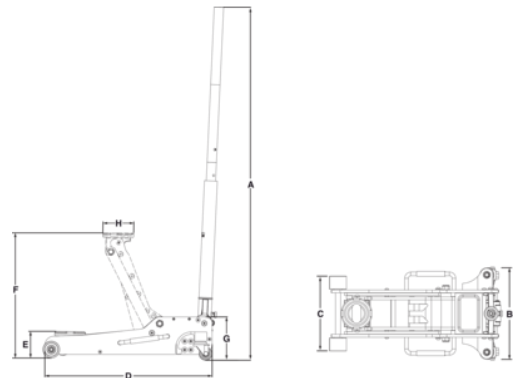

## BH1A2500A 2,5 T garasjejekk i aluminium

### PRODUKTDETALJER

- 2,5 T garasjejekk i 100 % aluminium for bruk langs veien og på verksteder
- Veier bare 24,4 kg
- Lav inngangshøyde: 100 mm
- Stor løftehøyde: 485 mm
- Rask innretting mot lasten takket være det doble stempelsystemet
- Støvbeskyttelse for å unngå skade på stempler og fjær
- Utstyrt med praktisk verktøybrett
- Skumplast og gummi på håndtaket beskytter karosseriet mot skader
- Nylonhjul foran og bak sikrer lang holdbarhet og mindre støy
- CE-sertifisert av et uavhengig teknisk kontrollorgan

Follow the Fish!

PRODUKTEGENSKAPER

Produkt: **BH1A2500A**

	2500 kg		100 mm		485 mm
	655 mm		6		116 mm
	Yes	<b>A</b>	1380 mm	<b>B</b>	350 mm
<b>C</b>	278 mm	<b>D</b>	655 mm	<b>E</b>	100 mm
<b>F</b>	485 mm	<b>G</b>	163 mm	<b>H</b>	116 mm
	24.4 kg				