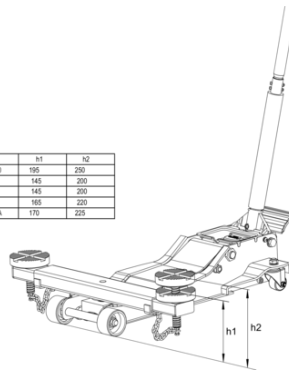

## BH13000 Jekk ekstra kompakt 3T

### PRODUKTDETALJER

- 3 T garasjejekk designet for å løfte et bredt spekter av standard kjøretøy
- 90 mm inngangshøyde og 552 mm makshøyde
- Dobbelt stempelsystem reduserer antall nødvendige pump med 50 %
- Ekstra stor fotpedal og avrundet håndtak i komposittmateriale for rask, trygg og komfortabel bruk
- Forbedret beskyttelse mot overbelastning
- Stålhjul belagt med PU (polyuretan) sikrer lang holdbarhet og mindre støy
- Støvbeskyttelse for å unngå skade på stempler og fjær
- Gummisadel som beskytter kjøretøyet og reduserer risikoen for at det sklir av
- Skumplast på håndtaket beskytter kjøretøyets karosseri mot riper
- Utrustet med sikkerhetsventil og kontrollert hastighet ved nedsenking
- CE-sertifisert i henhold til 2006/42/EC + BS EN1494

Ref	h1	h2
BH1EU0000	195	250
BH11500	145	200
BH12000	145	200
BH13000	165	220
BH13000GA	170	225

Follow the Fish!

PRODUKTEGENSKAPER

Produkt										
<b>BH13000</b>	3000 kg	90 mm	552 mm	825 mm	+/- 11	119 mm	x	X	1280 x 364 x 825 mm	48.5 kg