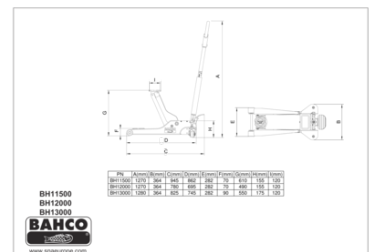

## BH13000 Jekk ekstra kompakt 3T

### PRODUKTDETALJER

- 3 T garasjejekk designet for å løfte et bredt spekter av standard kjøretøy
- 90 mm inngangshøyde og 552 mm makshøyde
- Dobbelt stempelsystem reduserer antall nødvendige pump med 50 %
- Ekstra stor fotpedal og avrundet håndtak i komposittmateriale for rask, trygg og komfortabel bruk
- Forbedret beskyttelse mot overbelastning
- Stålhjul belagt med PU (polyuretan) sikrer lang holdbarhet og mindre støy
- Støvbeskyttelse for å unngå skade på stempler og fjær
- Gummisadel som beskytter kjøretøyet og reduserer risikoen for at det sklir av
- Skumplast på håndtaket beskytter kjøretøyets karosseri mot riper
- Utrustet med sikkerhetsventil og kontrollert hastighet ved nedsenking
- CE-sertifisert i henhold til 2006/42/EC + BS EN1494

Ref	h1	h2
BH1EU0000	195	250
BH11500	145	200
BH12000	145	200
BH13000	165	220
BH13000GA	170	225

Follow the Fish!

PRODUKTEGENSKAPER

Produkt										
<b>BH13000</b>	3000 kg	90 mm	552 mm	825 mm	+/- 11	119 mm	x	X	1280 x 364 x 825 mm	48.5 kg