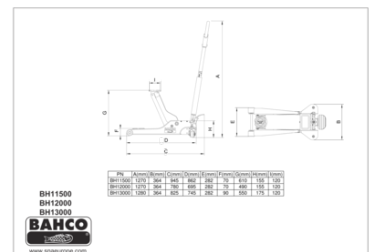

BH12000 Jekk ekstra lav. Jekk 2 T

PRODUKTDETALJER

- 2 T garasjejekk designet for å løfte et bredt spekter av standard kjøretøy
- 70 mm ekstra lav inngangshøyde og 490 mm makshøyde
- Dobbelt stempelsystem reduserer antall nødvendige pump med 50 %
- Ekstra stor fotpedal og avrundet håndtak i komposittmateriale for rask, trygg og komfortabel bruk
- Stålhjul belagt med PU (polyuretan) sikrer lang holdbarhet og mindre støy
- Støvbeskyttelse for å unngå skade på stempler og fjær
- Gummisadel som beskytter kjøretøyet og reduserer risikoen for at det sklir av
- Skumplast på håndtaket beskytter kjøretøyets karosseri mot riper
- Utrustet med sikkerhetsventil og kontrollert hastighet ved nedsenking
- CE-sertifisert i henhold til 2006/42/EC + BS EN1494

Ref	h1	h2
BH1EU0000	195	250
BH11500	145	200
BH12000	145	200
BH13000	165	220
BH13000GA	170	225

Follow the Fish!

PRODUKTEGENSKAPER

Produkt: **BH12000**

	2000 kg		70 mm		490 mm
	790 mm		+/- 10		119 mm
	x		780 mm		364 mm
	1270 mm		42.7 kg		