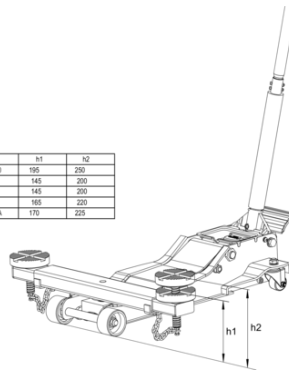

BH12000 Jekk ekstra lav. Jekk 2 T

PRODUKTDETALJER

- 2 T garasjejekk designet for å løfte et bredt spekter av standard kjøretøy
- 70 mm ekstra lav inngangshøyde og 490 mm makshøyde
- Dobbelt stempelsystem reduserer antall nødvendige pump med 50 %
- Ekstra stor fotpedal og avrundet håndtak i komposittmateriale for rask, trygg og komfortabel bruk
- Stålhjul belagt med PU (polyuretan) sikrer lang holdbarhet og mindre støy
- Støvbeskyttelse for å unngå skade på stempler og fjær
- Gummisadel som beskytter kjøretøyet og reduserer risikoen for at det sklir av
- Skumplast på håndtaket beskytter kjøretøyets karosseri mot riper
- Utrustet med sikkerhetsventil og kontrollert hastighet ved nedsenking
- CE-sertifisert i henhold til 2006/42/EC + BS EN1494

Ref	h1	h2
BH1EU0000	195	250
BH11500	145	200
BH12000	145	200
BH13000	165	220
BH13000GA	170	225

Follow the Fish!

PRODUKTEGENSKAPER

Produkt: **BH12000**

	2000 kg		70 mm		490 mm
	790 mm		+/- 10		119 mm
	x		780 mm		364 mm
	1270 mm		42.7 kg		