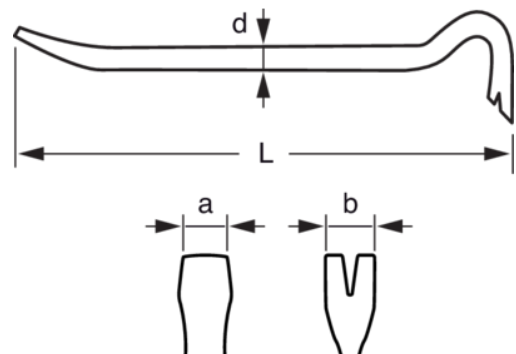

WBB600

Brekkjern med bøyd og flat ende
596 mm

PRODUKTDETALJER

- Sekskantet
- 810 mm til 685 mm lengde
- C45E i stål
- Hellakkert i oransje RAL2009
- Bukket ende og flat ende
- Herdet og lakkert
- Hardhet: 25 HRC til 36 HRC, 45 HRC til 53 HRC

PRODUKTEGENSKAPER

| Produkt | L | a | b | d | g |
|---------|--------|---------|-------|-------|--------|
| WBB600 | 595 mm | 31.5 mm | 36 mm | 18 mm | 1370 g |

Follow the Fish!