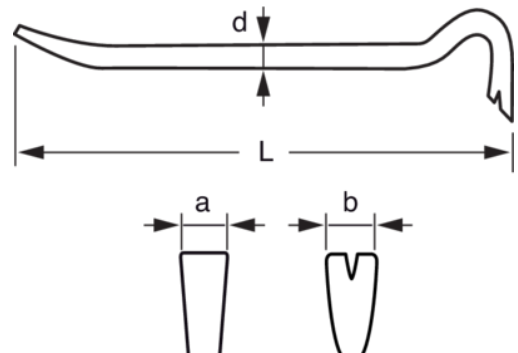

WBP500

Førsteklasses brekkjern med
bøyd og flat ende 487 mm

PRODUKTDETALJER

- Åttekantet
- 340 mm til 890 mm
- Stål SCM440
- Lakkert i grått og oransje
- En bøyd og en flat ende
- Klo i den ene enden som er spesialkonstruert for enkel bruk
- Jevn varmebehandling over hele overflaten
- Jevn hardhet: 49 HRC til 52,5 HRC

PRODUKTEGENSKAPER

Produkt	L	a	b	d	g
WBP500	487 mm	36 mm	52 mm	14 mm	790 g

Follow the Fish!