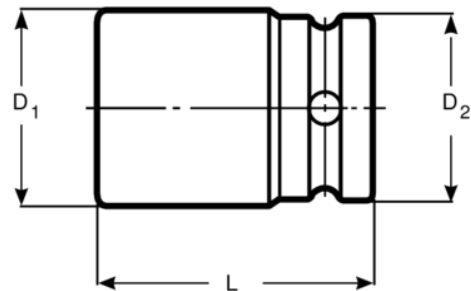

BT15P524-BT15P536
1/2" kraftpipe, tolvkantprofil

PRODUKTDETALJER

- Kraftpipe for montering/demontering av nav, spesielt på VAG kjøretøy
- Tilgjengelige sekskantede bitspiper: 14 og 17 mm
- Tilgjengelige XZN-piper: 24, 30, 32 og 36 mm
- Innfestning: 1/2"
- Svartfosfatert overflate
- Høykvalitets stål
- Hardhet: 45-48 HRC
- Del av sett BT15P5
- Selges enkeltvis

Follow the Fish!

PRODUKTEGENSKAPER

Produkt			D1	D2	L	
BT15P524	1/2 in	24 mm	33 mm	30 mm	38 mm	125 g
BT15P530	1/2 in	30 mm	41 mm	30 mm	45 mm	185 g
BT15P532	1/2 in	32 mm	43 mm	30 mm	45 mm	175 g
BT15P536	1/2 in	36 mm	50 mm	30 mm	50 mm	285 g