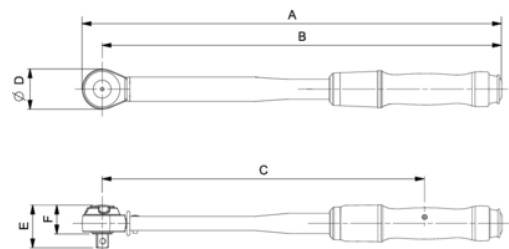

74WR-15/74WR-25

Mekanisk justerbar klikk-momentnøkkel med vindusskala og fast skrallehode

PRODUKTDETALJER

- Slitesterk mekanisme med over 100 000 sykluser innenfor toleransene
- Rask skalajustering gjør innstillingen enklere og raskere
- TIMESTRIP Visuell angivelse som viser at det er på tide å recalibrere nøkkelen. Kan stilles inn på 3, 6, 9 eller 12 måneder
- Stor dobbel skala i Nm/in.lb
- Omfatter momenter fra 3 til 25 Nm / 27 til 220 in.lb
- Kan bare brukes med klokken
- Nøyaktighet $\pm 3\%$ av avlesningen, som overgår kravene i ISO6789-1:2017
- Klikksystemet utløser et følbart signal og et lydsignal
- Reversibelt skrallehode med 1/4" firkanttapp som kun tillater bruk med klokken
- Håndtakets midtpunkt og kalibreringskraftpunkt er markert på håndtaket
- Låseknott med blå ring på innsiden varsler brukeren når nøkkelen er ulåst
- Alle i halvgjennomsiktig firkantet rør med eurohull
- Alle nøkler leveres med et sertifikat fra fabrikken i henhold til internasjonale standarder
- ISO 6789
- Produsert i Storbritannia

Follow the Fish!

PRODUKTEGENSKAPER

Produkt: **74WR-15**

	3-15 Nm		27-132 lb·in		1/4 in
	0,1 Nm		2 lb·in	A	221 mm
B	209 mm	C	140 mm	D	25 mm
E	25 mm	F	18 mm		0.300 kg

Produkt: **74WR-25**

	5-25 Nm		44-220 lb·in		1/4 in
	0,2 Nm		2 lb·in	A	221 mm
B	209 mm	C	140 mm	D	25 mm
E	25 mm	F	18 mm		0.300 kg