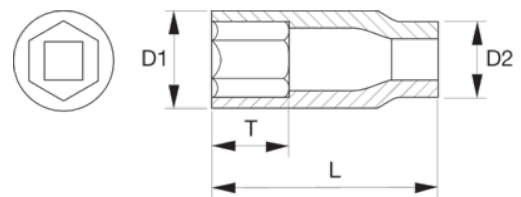

**BWSS12P524**  
**1/2» Hjulpipe 24 mm**

PRODUKTDETALJER

- Hjulpiper for enkel tilgang
- Plastovertrekk på pipeveggene for å hindre skader på felgene
- Plastovertrekk på innsiden av pipene for å hindre skader på hjulmutterne
- Lengde: 85 mm, som gir dyp tilgang
- Innfestning: 1/2"
- Svartfosfaterert overflate
- Høykvalitets stål
- Hardhet: 40–48 HRC
- Finnes i ulike størrelser på sekskantprofil: 17, 19, 21, 22 og 24
- Selges enkeltvis

## PRODUKTEGENSKAPER

Produkt		<b>T</b>		<b>D1</b>	<b>D2</b>	<b>L</b>	
<b>BWSS12P524</b>	1/2 in	23 mm	24 mm	34 mm	34 mm	86 mm	370 g

**Follow the Fish!**