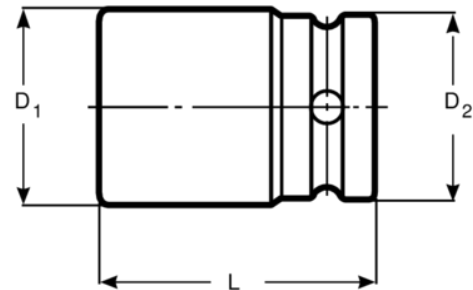

### PRODUKTDETALJER

- Spesialkraftpiper for BPW-aksler
- Spesialformet utgang
- Med forskjellige størrelser per akselkapasitet
- Innfestning: 3/4"
- Svartfosfatert overflate
- Høykvalitets stål

### PRODUKTEGENSKAPER

Produkt				D1	D2	L		
<b>BHVIS80BPW12</b>	3/4 in		80 mm	108 mm	45 mm	65 mm	12 to	1.27 kg

Follow the Fish!