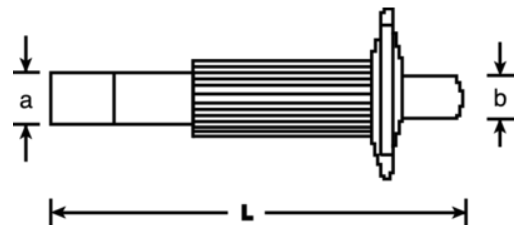

3750H

Slissemeisler med flatt-ovalt skaft 240 mm

PRODUKTDETALJER

- Herdet sikkerhetshode
- Flatt-ovalt skaft
- Høykvalitets stål
- Lakkert, kobberfarget overflate
- Ekstra beskyttelse med håndbeskytter

PRODUKTEGENSKAPER

Produkt	L	a	b	g
3750H	240 mm	26 mm	26x7 mm	440 g

Follow the Fish!