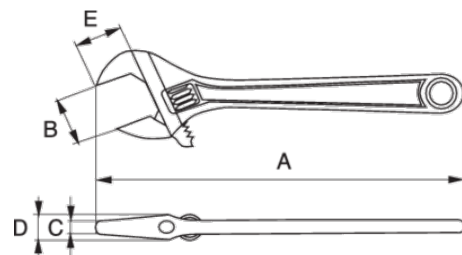

9029-T

ERGO™ 32 mm skiftenøkkel og smal kjeft, med gummiskaft 170 mm

PRODUKTDETALJER

- Skiftenøkler utviklet i henhold til den vitenskapelige ERGO™-prosessen
- Ekstra stor kjeftåpning med kortere skaft enn standardnøkkel muliggjør arbeid på trange steder
- Opp til 45 % tynnere kjefter enn standardnøkler av samme størrelse gir bedre tilgang på trange steder
- 40 % større gripevidde sammenlignet med standard skiftenøkkel
- Kjeften faller ikke ut engang ved maksimal åpning av nøkkelen
- Laserskala i mm for forhåndsjustering og presis måling
- Skydrol- og oljebestandig gummiskaft
- Høykvalitets stål smidd i ett stykke
- Fosfatert, presisjonsherdet og rustbehandlet
- Venstregående
- Standarder: ISO 6787, DIN 3117, ASME B107.8-2003 og BS 6333
- Maksimal komfort med minimal innsats takket være ergonomisk utførelse
- Ergonomisk utført termoplastisk elastomerskaft fordeler trykk jevnt i hånden og reduserer risikoen for arbeidsrelaterede skader
- Skaftet føles aldri for varmt eller for kaldt og tåler olje og fett. Myk høyfriksjonsflate reduserer sklifare
- Parallellkjefter plasser i 15° vinkel sikrer godt grep og beste rekkevidde
- Høyere kapasitet og tilgjengelighet med stor gripevidde og kortere skaft
- Ultimat styrke gjennom presisjonsherding og høykvalitets stål

Follow the Fish!

PRODUKTEGENSKAPER

Produkt	A	A	B	C	D	E	
9029-T	170 mm	6 in	32 mm	4.5 mm	12.8 mm	29 mm	196 g