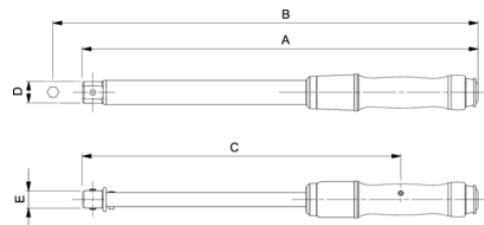

**74W9-100**

**Mekanisk justerbar klikk-  
momentnøkkel med vindusskala  
og utskiftbart hode med  
firkantet innfestning**

PRODUKTDETALJER

- Slitesterk mekanisme med over 100 000 sykluser innenfor toleransene
- Rask skalajustering gjør innstillingen enklere og raskere
- Stor dobbel skala i Nm/ft.lb (15 og 25 Nm nøkkelstørrelser i Nm/in.lb)
- Dekker momenter fra 3 til 400 Nm / 27 in.lb til 300 ft.lb
- Kan brukes med eller mot klokken ved å snu nøkkelen
- Nøyaktighet  $\pm 3\%$  av avlesningen, som overgår kravene i ISO 6789-1:2017
- Klikksystemet utløser et følbart signal og et lydsignal
- 9x12 og 14x18 rektangulære ender for utskiftbare hoder med firkant tillater bruk med og mot klokken
- Håndtakets midtpunkt og kalibreringskraftpunkt er markert på håndtaket
- Låseknott med blå ring på innsiden varsler brukeren når nøkkelen er ulåst
- Alle i halvgjennomsiktig firkantet rør med eurohull
- Alle nøkler leveres med et sertifikat fra fabrikken i henhold til internasjonale standarder
- ISO 6789-2:2017
- Produsert i Storbritannia

Follow the Fish!

PRODUKTEGENSKAPER

Produkt: **74W9-100**

 N·m	20-100 N·m	 lbf·ft	15-75 lbf·ft	 lbf·in	
 mm	9x12 mm	 Nm	1 N·m	 lbf·ft	1 lbf·ft
 in-b		<b>A</b>	365 mm	<b>B</b>	383 mm
<b>C</b>	278 mm	<b>D</b>	22 mm	<b>E</b>	20 mm
 kg	0.700 kg				