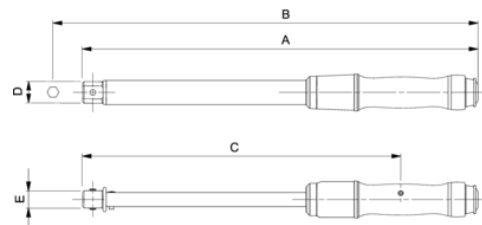

## Mekanisk justerbar klikk-momentnøkkel med vindusskala og utskiftbart hode med firkantet innfestning

### PRODUKTDETALJER

- Slitesterk mekanisme med over 100 000 sykluser innenfor toleransene
- Rask skalajustering gjør innstillingen enklere og raskere
- Stor dobbel skala i Nm/ft.lb (15 og 25 Nm nøkkelstørrelser i Nm/in.lb)
- Dekker momenter fra 3 til 400 Nm / 27 in.lb til 300 ft.lb
- Kan brukes med eller mot klokken ved å snu nøkkelen
- Nøyaktighet  $\pm 3\%$  av avlesningen, som overgår kravene i ISO 6789-1:2017
- Klikksystemet utløser et følbart signal og et lydsignal
- 9x12 og 14x18 rektangulære ender for utskiftbare hoder med firkant tillater bruk med og mot klokken
- Håndtakets midtpunkt og kalibreringskraftpunkt er markert på håndtaket
- Låseknott med blå ring på innsiden varsler brukeren når nøkkelen er ulåst
- Alle i halvgjennomsiktig firkantet rør med eurohull
- Alle nøkler leveres med et sertifikat fra fabrikken i henhold til internasjonale standarder
- ISO 6789-2:2017
- Produsert i Storbritannia

Follow the Fish!

PRODUKTEGENSKAPER

Produkt: **74W14-200**

 N·m	40-200 N·m	 lbf·ft	30-150 lbf·ft	 lbf·in	
 mm	14x18 mm	 Nm	2 N·m	 lbf·ft	2 lbf·ft
 in-b		<b>A</b>	453 mm	<b>B</b>	478 mm
<b>C</b>	366 mm	<b>D</b>	34 mm	<b>E</b>	26 mm
 kg	1.000 kg				