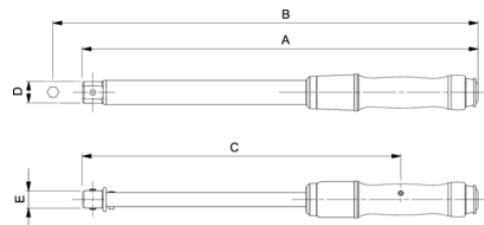

74W9-50

Mekanisk justerbar klikk-momentnøkkel med vindusskala og utskiftbart hode med firkantet innfestning

PRODUKTDETALJER

- Slitesterk mekanisme med over 100 000 sykluser innenfor toleransene
- Rask skalajustering gjør innstillingen enklere og raskere
- Stor dobbel skala i Nm/ft.lb (15 og 25 Nm nøkkelstørrelser i Nm/in.lb)
- Dekker momenter fra 3 til 400 Nm / 27 in.lb til 300 ft.lb
- Kan brukes med eller mot klokken ved å snu nøkkelen
- Nøyaktighet $\pm 3\%$ av avlesningen, som overgår kravene i ISO 6789-1:2017
- Klikksystemet utløser et følbart signal og et lydsignal
- 9x12 og 14x18 rektangulære ender for utskiftbare hoder med firkant tillater bruk med og mot klokken
- Håndtakets midtpunkt og kalibreringskraftpunkt er markert på håndtaket
- Låseknott med blå ring på innsiden varsler brukeren når nøkkelen er ulåst
- Alle i halvgjennomsiktig firkantet rør med eurohull
- Alle nøkler leveres med et sertifikat fra fabrikken i henhold til internasjonale standarder
- ISO 6789-2:2017
- Produsert i Storbritannia

Follow the Fish!

PRODUKTEGENSKAPER

Produkt: **74W9-50**

 N·m	10-50 N·m	 lbf·ft	7.5-37.5 lbf·ft	 lbf·in	
 mm	9x12 mm	 Nm	0.5 N·m	 lbf·ft	0.5 lbf·ft
 in-b		A	325 mm	B	343 mm
C	238 mm	D	22 mm	E	20 mm
 kg	0.600 kg				