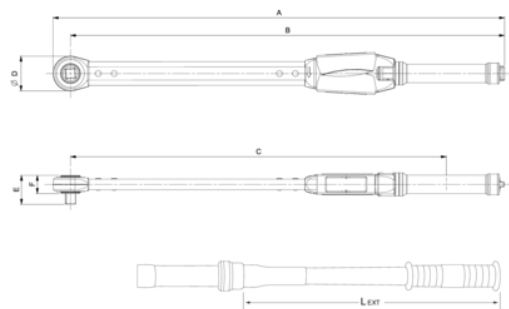

75R3-1000

Mekanisk justerbar grepsnøytral klikk-momentnøkkel med fast skrallehode

PRODUKTDETALJER

- Ikke lengdeavhengig, kan dermed brukes med eller uten medfølgende håndtaksforlenger (valgfritt for 650 Nm)
- Stor dobbel skala i Nm/ft.lb
- Dekker momenter fra 130 til 1500 Nm / 100 til 1100 ft.lb
- Kan brukes med eller mot klokken ved at du trykker firkanttappen gjennom skrallehodet
- Nøyaktighet $\pm 3\%$ av avlesningen, som overgår kravene i ISO 6789-1:2017
- Svært tydelig momentsignal fra unik mekanisme
- Skrallehoder med push-through tapp muliggjør bruk med og mot klokken
- Håndtaksforlenger gjør det mulig å oppnå høye tiltrekkingsmomenter med betydelig redusert kraft
- Alt plassert i bærbar og robust formstøpt boks
- Alle nøkler leveres med et sertifikat fra fabrikkens i henhold til internasjonale standarder
- ISO 6789-2:2017
- Produsert i Storbritannia

Follow the Fish!

PRODUKTEGENSKAPER

Produkt: **75R3-1000**

 N·m	300-1000 N·m	 lbf·ft	220-750 lbf·ft		3/4" in
 10 N·m	10 N·m	 5 lbf·ft	5 lbf·ft	A	1245 mm
B	1208 mm	C	1097 mm	D	75 mm
E	58 mm	F	38 mm	L_{EXT}	490 mm
 kg	5.800 kg				