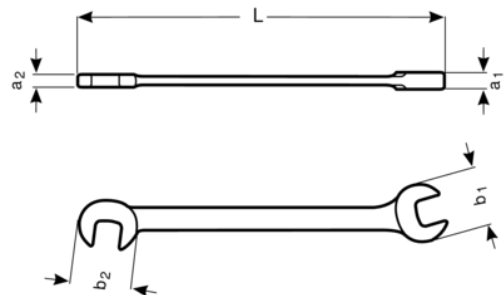

**1931Z-15/64-1/4**

**Liliput Dobbelt U-nøkkel,  
tommer**

## PRODUKTDETALJER

- Med samme størrelser på hver ende
- Åpen endevinkel på 82,5° og 15°
- Egnert til arbeid på trange steder
- Egnert til radio, telekommunikasjon, elektronikk og finmekanikk, forgassere osv.
- Av høykvalitets stål med mattforkrommet overflate
- Høykvalitets stål
- Optimalisert lesbarhet og identifikasjon med lettlest skrift

## PRODUKTEGENSKAPER

Produkt		<b>L</b>	<b>a1</b>	<b>a2</b>	<b>b1</b>	<b>b2</b>	 <b>g</b>
<b>1931Z-15/64-1/4</b>	15/64x1/4 in	84 mm	3 mm	3 mm	16 mm	16 mm	13 g

**Follow the Fish!**