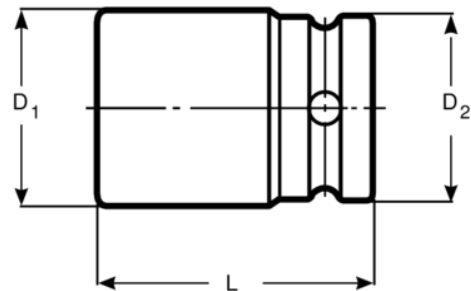

**BT15P536**  
**1/2" kraftpipe, tolvkant**

PRODUKTDETALJER

- Kraftpipe for montering/demontering av nav, spesielt på VAG kjøretøy
- Tilgjengelige sekskantede bitspiper: 14 og 17 mm
- Tilgjengelige XZN-piper: 24, 30, 32 og 36 mm
- Innfestning: 1/2"
- Svartfosfatert overflate
- Høykvalitets stål
- Hardhet: 45-48 HRC
- Del av sett BT15P5
- Selges enkeltvis

## PRODUKTEGENSKAPER

Produkt			D1	D2	L	
<b>BT15P536</b>	1/2 in	36 mm	50 mm	30 mm	50 mm	285 g