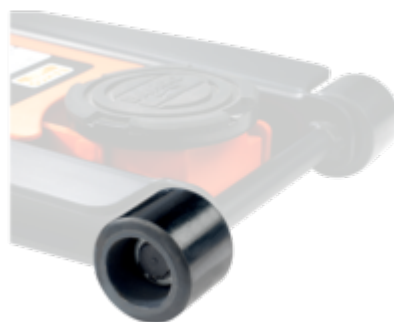

BH1S45-03
Forhjul til jekk

PRODUKTDETALJER

- Reserve forhjul til garasjejekk
- Ulike hjulmodeller avhengig av garasjejekkmodell
- Butikkforpakning
- Selges enkeltvis
- Stålhjul belagt med PU (polyuretan) sikrer lang holdbarhet og mindre støy

PRODUKTEGENSKAPER

Produkt			
BH1S45-03	BH1S45		350 g