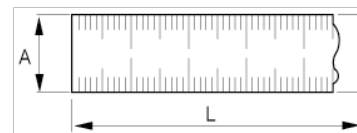

SR1000-MM Linjal i rustfritt stål 1000 mm

PRODUKTDETALJER

- 2CR13 rustfritt stål
- Metrisk versjon
- Fet svart grafikk på sølv-metallisk bakgrunn
- Imperial versjon inkludert konverteringstabell til beregninger på baksiden
- Leveres i hylster

PRODUKTEGENSKAPER

Produkt	A	L		
SR1000-MM	35 mm	1000 mm	1.50 mm	390 g

Follow the Fish!