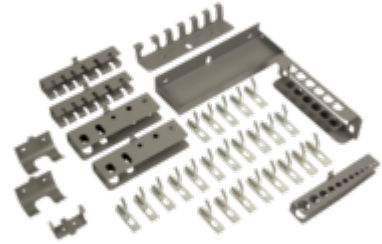

1495CS-AC1

**Kroksett for 1495 skap og panel
- 35 deler**

PRODUKTDETALJER

- Inkluderer 35 forskjellige kroker, et godt grunnlag for de fleste brukere
- Fås til alle skap og paneler
- Passer til 1495 skap og panel

PRODUKTEGENSKAPER

Produkt				
1495CS-AC1				2.11 kg

Follow the Fish!