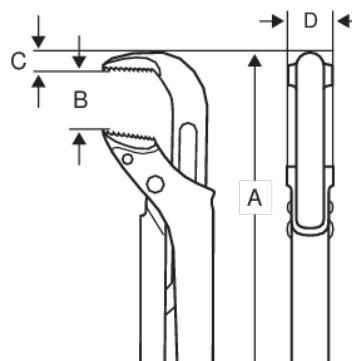

TAH1410-TAH1420

ERGO™ rørtang av svensk modell
med feste for sikkerhetssnor

PRODUKTDETALJER

- Gripekapasitet opptil 38 mm (1 1/2") og kjeftåpning opptil 66 mm (2 2/3")
- Patentert progressiv tannform for bedre grep
- Av rustbeskyttet høykvalitets stål med induksjonsherdede kjefter
- Mutteren kan låses i ønsket stilling med justeringsskruen. Sikkerhetsstopper hindrer at den skrues løs
- Beskytter fingrene mot slag takket være den buede utformingen
- Ergonomisk design for optimal komfort og bedre produktivitet
- Slankt design på hodet gir utmerket tilgjengelighet på trange plasser sammenlignet med mange andre typer rørtenger
- Behagelig to-komponents håndtak
- Passer for arbeid i høyden
- Fast sjakkell i kraftig, rustfritt stål sikrer ergonomisk bruk og full funksjonalitet
- Fargemerket med maksvekt for valg av riktig sikkerhetssnor
- I samsvar med «DROPS best practices»

Follow the Fish!

PRODUKTEGENSKAPER

Produkt	A	B	C	D		
TAH1410	320 mm	45 mm	11,7 mm	18,8 mm	1 in	620 g
TAH1420	430 mm	65 mm	15 mm	20 mm	1 1/2 in	1115 g

Follow the Fish!