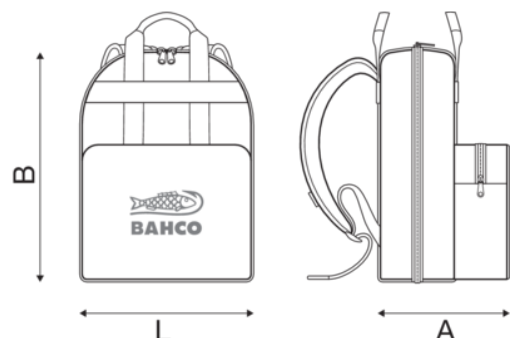

3875-BP2

Ryggsekk av slitesterk polyester, stor 210mm x 330 mm x 450 mm

PRODUKTDETALJER

- Foldbar skillevegg med flere lommer som gir mer oppbevaringsplass for maksimal organisering
- Innvendig mål: 30 cm bredde x 40 cm høyde / Volum 24 L med polstret rom til 15" laptop
- Produsert av kraftig værbestandig polyester (to lag polyester 600D for å beskytte mod riper) med industrielle sømmer
- Romslig frontlomme til oppbevaring og polyesterstropper for å forsterke strukturen
- Justerbar skulderrem og brystrem hjelper å fordele ryggsekkens vekt
- Vattert bakside av polyester samt robuste doble glidelåser
- Håndtaket er polstret for bedre komfort
- En ergonomisk drager i plast som er festet i enden av polypropylenbåndet hjelper med å justere lengden på selene.
- Fargeetiketter med maksimal vekt, sikkerhetsretningslinjer og produksjonsordrenummer kan brukes som løfteelement
- Testet som tekstilslynge i henhold til EN 1492-1+A1 2008 og i henhold til DROPS

Follow the Fish!

PRODUKTEGENSKAPER

Produkt					
3875-BP2	440 mm	340 mm	240 mm	30 kg	1670 g