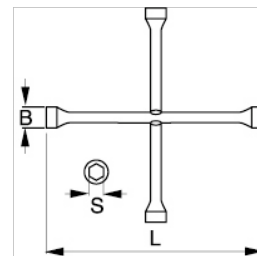

BWXW4 Hjulkruss

PRODUKTDETALJER

- Ekstra kraftig fireveis hjulkruss
- Ulike modeller med ulike dimensjoner og til ulike bruksområder
- Av høykvalitets stål
- Hardhet: 43-48 HRC
- Forkrommet overflate
- I samsvar med
- ISO 6788
- DIN 3119
- UNE 16518

PRODUKTEGENSKAPER

Produkt	S	B	L					
BWXW4	24, 27, 32, 38 mm	35, 40, 46, 52 mm	695 mm		695 mm	52 mm	695 mm	4.71 kg

Follow the Fish!