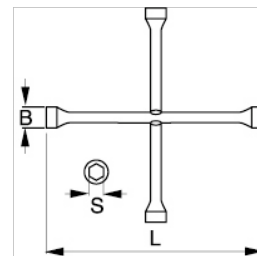

## BWXW3 Hjulkruss

### PRODUKTDETALJER

- Ekstra kraftig fireveis hjulkruss
- Ulike modeller med ulike dimensjoner og til ulike bruksområder
- Av høykvalitets stål
- Hardhet: 43-48 HRC
- Forkrommet overflate
- I samsvar med
- ISO 6788
- DIN 3119
- UNE 16518

PRODUKTEGENSKAPER

Produkt	<b>S</b>	<b>B</b>	<b>L</b>					
<b>BWXW3</b>	17, 19, 21, 22 mm	25, 27, 29, 31 mm	378 mm		378 mm	30 mm	378 mm	1.27 kg

Follow the Fish!