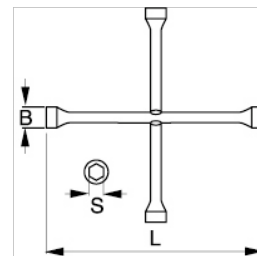

## BWXW2 Hjulkruss

### PRODUKTDETALJER

- Ekstra kraftig fireveis hjulkruss
- Ulike modeller med ulike dimensjoner og til ulike bruksområder
- Av høykvalitets stål
- Hardhet: 43-48 HRC
- Forkrommet overflate
- I samsvar med
- ISO 6788
- DIN 3119
- UNE 16518

PRODUKTEGENSKAPER

Produkt	<b>S</b>	<b>B</b>	<b>L</b>					
<b>BWXW2</b>	24,27,32 mm	36, 40, 45 mm	695 mm	3/4 in	695 mm	45 mm	695 mm	4.56 kg