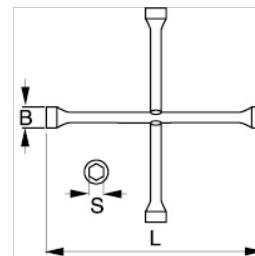

29-B Hjulkruss

PRODUKTDETALJER

- Ekstra kraftig fireveis hjulkruss
- Ulike modeller med ulike dimensjoner og til ulike bruksområder
- Av høykvalitets stål
- Hardhet: 43-48 HRC
- Forkrommet overflate
- I samsvar med
- ISO 6788
- DIN 3119
- UNE 16518

PRODUKTEGENSKAPER

Produkt	S	B	L					
29-B	17,19,21 mm	25, 27, 30 mm	408 mm	1/2 in	408 mm	30 mm	410 mm	1.32 kg