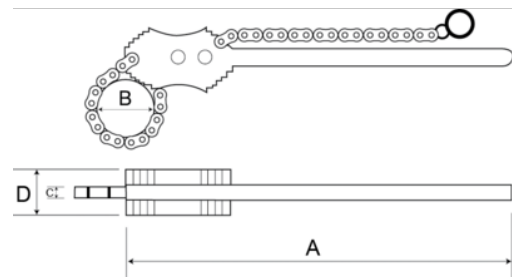

**372-6**

**6" ekstra kraftig kjederørtang  
1110 mm**

## PRODUKTDETALJER

- For generell bruk på metallrør
- Selvlåsende funksjon i begge retninger
- Sterk kjede fremstilt av herdet spesialstål
- Kjefter og kropp i smidd herdet stål
- Dobbeltsidig tannsystem for skrallelignende bruk
- Maksimal rørkapasitet opp fra 38 mm (1-1/2") til 305 mm (12")
- Standarder: US Norm GGG-W-651, Type I klasse B, UNE 16555

## PRODUKTEGENSKAPER

Produkt	A	B	B	C	D	
<b>372-6</b>	1110 mm	150 mm	6 in	20 mm	75 mm	6970 g

**Follow the Fish!**