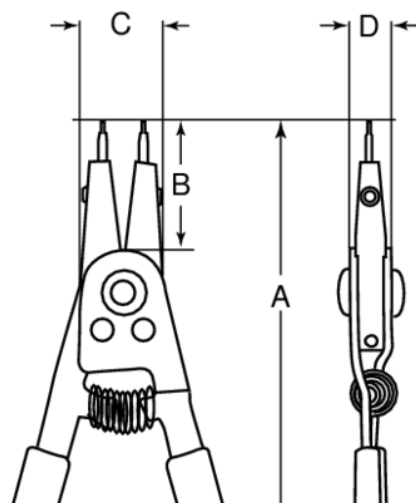

2928-250

Innvendig og utvendig sporingstang, innstillbar 250 mm

PRODUKTDETALJER

- Justerbar sporingstang for både innvendige og utvendige låseringer
- Ringdiameter: 7-26 mm til 46-102 mm
- Hulldiameter: 3-26 mm til 32-102 mm
- Spissdiameter: 0,6 mm til 1,8 mm
- Låseringspiss 90°: 0,9 mm til 3 mm
- Låseringspiss 15°: 2,3 mm til 3 mm
- Med utskiftbare spisser
- Patentert tang, utstyrt med utskiftbare spisser (rette, 15° og 90°) som enkelt kan tilpasses for bruk med innvendige eller utvendige låseringer.
- 5 par spisser følger med -160 og -200, og 6 par med -250
- Egnet for innvendige låseringer fra 8 til 100 mm diameter, og utvendige låseringer fra 3 til 100 mm
- 2928-160 tang dekker dermed et bruksområde der man tidligere trengte 10 vanlige tenger
- Regulerbar stoppmekanisme for enklere bruk og forebygging av skade på låseringen grunnet overdreven kraft

Follow the Fish!

PRODUKTEGENSKAPER

Produkt	A	B	C	D						
2928-250	250 mm	36 mm	30 mm	22 mm	46-102 mm	38-102 mm		2.3 2.7 3.0 mm	2.3 2.7 3.0 mm	505 g