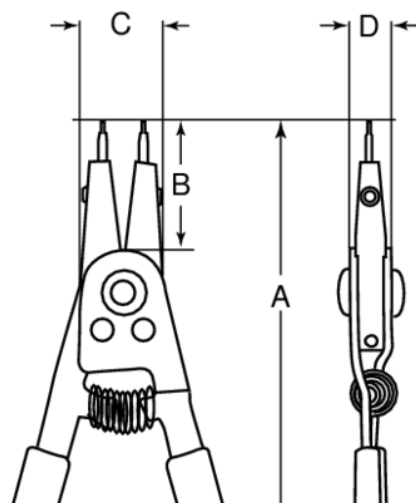

2928-160

Innvendig og utvendig sporingstang, innstillbar 160 mm

PRODUKTDETALJER

- Justerbar sporingstang for både innvendige og utvendige låseringer
- Ringdiameter: 7-26 mm til 46-102 mm
- Hulldiameter: 3-26 mm til 32-102 mm
- Spissdiameter: 0,6 mm til 1,8 mm
- Låseringspiss 90°: 0,9 mm til 3 mm
- Låseringspiss 15°: 2,3 mm til 3 mm
- Med utskiftbare spisser
- Patentert tang, utstyrt med utskiftbare spisser (rette, 15° og 90°) som enkelt kan tilpasses for bruk med innvendige eller utvendige låseringer.
- 5 par spisser følger med -160 og -200, og 6 par med -250
- Egnet for innvendige låseringer fra 8 til 100 mm diameter, og utvendige låseringer fra 3 til 100 mm
- 2928-160 tang dekker dermed et bruksområde der man tidligere trengte 10 vanlige tenger
- Regulerbar stoppmekanisme for enklere bruk og forebygging av skade på låseringen grunnet overdreven kraft

Follow the Fish!

PRODUKTEGENSKAPER

Produkt	A	B	C	D						
2928-160	160 mm	23.5 mm	21.5 mm	17 mm	7-26 mm	3-26 mm	0.6 0.9 1.2 mm		0.9 1.2 mm	120 g