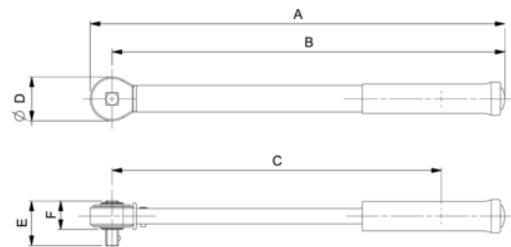

7455-800

Mekanisk justerbar klikk-momentnøkkel med gravert skala og fast skrallehode

PRODUKTDETALJER

- Dobbel skala i Nm/ft.lb og Nm/in.lb (størrelse 5–25 Nm)
- Omfatter momenter fra 1 til 1000 Nm / 11 in.lb til 701 ft.lb
- Kan brukes med eller mot klokken
- Testet til en nøyaktighet på $\pm 4\%$ med og mot klokken
- Klikksystemet utløser et følbart signal og et lydsignal
- Faste skrallehoder med 24 til 36 tenner og firkanttapper fra 1/4" til 1" (1/4" til 1/2" med hurtigutløser)
- Robust og slitesterk nøkkel i helmetall med forseglet mekanisme
- Sklisikkert riflet metallhåndtak som tåler støt, trykk og kjemikalier
- Størrelse 5 til 340 Nm leveres i halvgjennomsiktig rør med eurohull. Større størrelser i formstøpt plastboks
- Alle nøkler leveres med et sertifikat fra fabrikken i henhold til internasjonale standarder
- ISO 6789
- Produsert i USA

Follow the Fish!

PRODUKTEGENSKAPER

Produkt: **7455-800**

	150-800 Nm				129-572 lb·ft
	3/4 in		5 Nm		
	3,7 lb·ft	A	1047 mm	B	1015 mm
C	970 mm	D	65 mm	E	53 mm
F	29 mm		5.310 kg		

Follow the Fish!