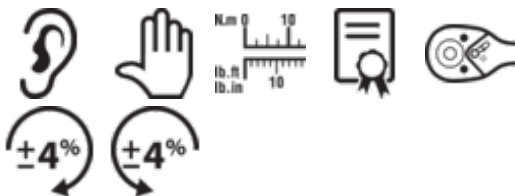

7455-800

Mekanisk justerbar klikk-momentnøkkel med gravert skala og fast skrallehode

PRODUKTDETALJER

- Dobbel skala i Nm/ft.lb og Nm/in.lb (størrelse 5–25 Nm)
- Omfatter momenter fra 1 til 1000 Nm / 11 in.lb til 701 ft.lb
- Kan brukes med eller mot klokken
- Testet til en nøyaktighet på $\pm 4\%$ med og mot klokken
- Klikksystemet utløser et følbart signal og et lydsignal
- Faste skrallehoder med 24 til 36 tenner og firkanttapper fra 1/4" til 1" (1/4" til 1/2" med hurtigutløser)
- Robust og slitesterk nøkkel i helmetall med forseglet mekanisme
- Sklisikkert riflet metallhåndtak som tåler støt, trykk og kjemikalier
- Størrelse 5 til 340 Nm leveres i halvgjennomsiktig rør med eurohull. Større størrelser i formstøpt plastboks
- Alle nøkler leveres med et sertifikat fra fabrikken i henhold til internasjonale standarder
- ISO 6789
- Produsert i USA

Follow the Fish!

PRODUKTEGENSKAPER

Produkt: **7455-800**

	150-800 Nm				129-572 lb·ft
	3/4 in		5 Nm		
	3,7 lb·ft	A	1047 mm	B	1015 mm
C	970 mm	D	65 mm	E	53 mm
F	29 mm		5.310 kg		

Follow the Fish!