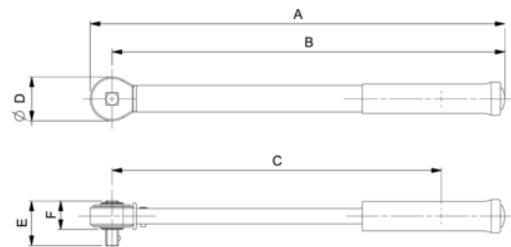

## PRODUKTDETALJER

- Dobbel skala i Nm/ft.lb og Nm/in.lb (størrelse 5–25 Nm)
- Omfatter momenter fra 1 til 1000 Nm / 11 in.lb til 701 ft.lb
- Kan brukes med eller mot klokken
- Testet til en nøyaktighet på  $\pm 4\%$  med og mot klokken
- Klikksystemet utløser et følbart signal og et lydsignal
- Faste skrallehoder med 24 til 36 tenner og firkanttapper fra 1/4" til 1" (1/4" til 1/2" med hurtigutløser)
- Robust og slitesterk nøkkel i helmetall med forseglet mekanisme
- Sklisikkert riflet metallhåndtak som tåler støt, trykk og kjemikalier
- Størrelse 5 til 340 Nm leveres i halvgjennomsiktig rør med eurohull. Større størrelser i formstøpt plastboks
- Alle nøkler leveres med et sertifikat fra fabrikken i henhold til internasjonale standarder
- ISO 6789
- Produsert i USA

**Follow the Fish!**

PRODUKTEGENSKAPER

Produkt: 7455-340

	60-340 Nm				52-243 lb·ft
	1/2 in		2 Nm		
	1,5 lb·ft	<b>A</b>	613 mm	<b>B</b>	595 mm
<b>C</b>	545 mm	<b>D</b>	43 mm	<b>E</b>	41 mm
<b>F</b>	26 mm		1.680 kg		