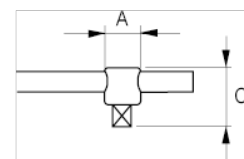

9555AB

**Glidestykker med 1"
firkantinnfestning 78 x 78 x 78
mm**

PRODUKTDETALJER

- Matt overflate
- Høykvalitets legert stål
- Ekstra kraftig skrallehode til bruk med 9552 universalhåndtak
- Fingerskiven på nøkkelhodet gjør det enkelt og raskt å endre retning
- 72 tenner og 5° arbeidsvinkel
- Reservedeler tilgjengelige
- Standarder: ISO 1174 og DIN 3120

Follow the Fish!

PRODUKTEGENSKAPER

Produkt		A	C	
9555AB	78x78x78 mm	49 mm	80 mm	685 g