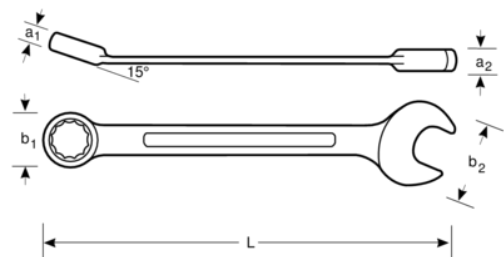

1RM-11

11 mm kombinasjons skrallenøkkel
med forkrommet overflate 165 mm

PRODUKTDETALJER

- Kjeftvinkel 15°. Med slankere hode for bedre tilgjengelighet
- 15° ringende for bedre grep og plass til knoken
- 5° arbeidsvinkel
- Med omskifter for rask endring av høyre og venstre retning
- Stor og tydelig størrelsesmarkering
- Ringenden er forsynt med skralle med omskifter og innvendig 12-kant
- Ringende med innvendig tolvkant og Dynamic Drive™-profil
- Av høykvalitets stål med mattforkrommet overflate
- Høykvalitets stål
- Raskere dreieing av feste fra ringskrallenøkkel
- Enklere å bruke på trange steder med 5° arbeidsvinkel
- Standarder: ISO 1711-1 og DIN 3113

Follow the Fish!

PRODUKTEGENSKAPER

Produkt		L	a1	a2	b1	b2	
1RM-11	11 mm	165 mm	7.7 mm	5.6 mm	21.8 mm	23 mm	67 g