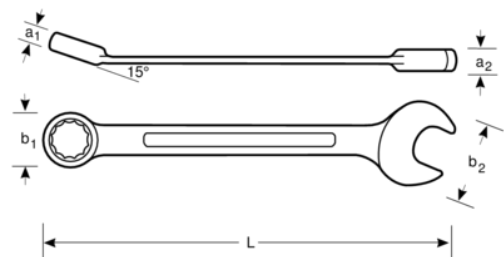

1RM-8

**8 mm kombinasjons skrallenøkkel
med forkrommet overflate 140 mm**

PRODUKTDETALJER

- Kjeftvinkel 15°. Med slankere hode for bedre tilgjengelighet
- 15° ringende for bedre grep og plass til knoken
- 5° arbeidsvinkel
- Med omskifter for rask endring av høyre og venstre retning
- Stor og tydelig størrelsesmarkering
- Ringenden er forsynt med skralle med omskifter og innvendig 12-kant
- Ringende med innvendig tolvkant og Dynamic Drive™-profil
- Av høykvalitets stål med mattforkrommet overflate
- Høykvalitets stål
- Raskere dreieing av feste fra ringskrallenøkkel
- Enklere å bruke på trange steder med 5° arbeidsvinkel
- Standarder: ISO 1711-1 og DIN 3113

Follow the Fish!

PRODUKTEGENSKAPER

Produkt		L	a1	a2	b1	b2	
1RM-8	8 mm	140 mm	6.5 mm	4.6 mm	16.6 mm	16.7 mm	38 g

Follow the Fish!