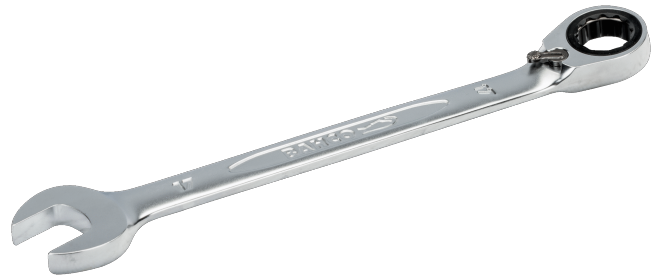

1RM-8

**8 mm kombinasjons skrallenøkkel
med forkrommet overflate 140 mm**

PRODUKTDETALJER

- Kjeftvinkel 15°. Med slankere hode for bedre tilgjengelighet
- 15° ringende for bedre grep og plass til knoken
- 5° arbeidsvinkel
- Med omskifter for rask endring av høyre og venstre retning
- Stor og tydelig størrelsesmarkering
- Ringenden er forsynt med skralle med omskifter og innvendig 12-kant
- Ringende med innvendig tolvkant og Dynamic Drive™-profil
- Av høykvalitets stål med mattforkrommet overflate
- Høykvalitets stål
- Raskere dreieing av feste fra ringskrallenøkkel
- Enklere å bruke på trange steder med 5° arbeidsvinkel
- Standarder: ISO 1711-1 og DIN 3113

Follow the Fish!

PRODUKTEGENSKAPER

Produkt		L	a1	a2	b1	b2	
1RM-8	8 mm	140 mm	6.5 mm	4.6 mm	16.6 mm	16.7 mm	38 g

Follow the Fish!