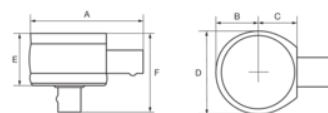

9R-1/2

Rundt skrallehode med firkantet innfestning

PRODUKTDETALJER

- Rund reversibel skralle med 45 tenner
- Innsatsen festes til momentnøkkelen ved hjelp av en fjærbelastet tapp
- Omfatter innfestinger fra 9x12 til 27x36, firkanttapper fra 1/4" til 1", maks. moment fra 30 til 2500 Nm
- Passer til nøklene 7465, 74W9, 74W14, 74P9, 74P14, IZO-D, TAW9, TAW14, TAW24, TAWM9, TAWM14, TAWM24

Follow the Fish!

PRODUKTEGENSKAPER

Produkt				A	B	C	D	E	F	
9R-1/2	1/2 in	9x12 mm	160 N·m	54 mm	20 mm	18 mm	40 mm	21 mm	43 mm	220 g

Follow the Fish!