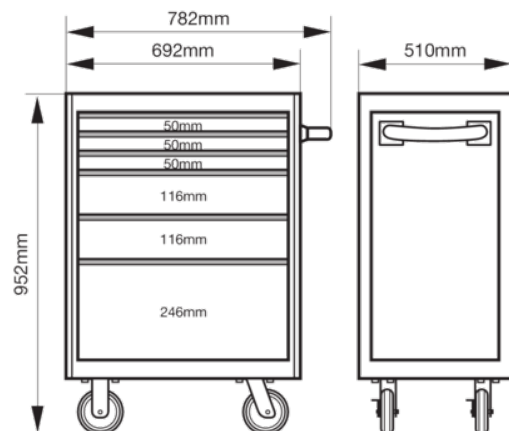

**1472K6**

**26" E72 Storage HUB  
verktøyvogn med 6 skuffer,  
oransje 693 mm x 510 mm x 955  
mm**

## PRODUKTDETALJER

- Den ekstra kraftige verktøyvognen med seks skuffer er basert på et solid rammeverk i stål med doble vegger
- Skuffer med kapasitet på opptil 30 kg og kulelagre som glir lett
- Gummihjulene sikrer maksimal stabilitet, noe som gjør vognen lett å manøvrere selv på ujevne overflater
- Perforerte sidepaneler gjør det mulig å feste Xpand-tilbehør
- Solid og sikkert, rundt låsesystem beskytter verktøyvognen mot tyveri
- Pulverlakkert overflate både ut- og innvendig beskytter mot riper og rust
- Støtbeskyttelse på hjørnene minimerer risikoen for skader på vognen og omgivelsene
- Doble vegger sikrer at skuffene alltid åpner seg hvis den utvendige veggen blir skadet
- Et bredt utvalg av Fit&Go-skumplastinnlegg med verktøy er tilgjengelig

**Follow the Fish!**

PRODUKTEGENSKAPER

Produkt										RAL
<b>1472K6</b>	952 x 510 x 782 mm	600 kg	6	445 mm	543 mm	30 kg	125 mm	30 mm	68 kg	2009