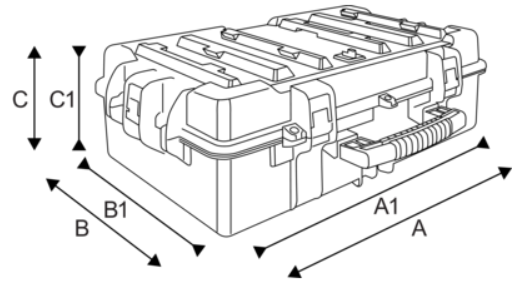

4750RCWD4

150 L IP65 sprutsikre, robuste, stablebare, harde kasser med teleskophåndtak, hjul og 4 skuffer 585 mm x 389 mm x 466 mm

PRODUKTDETALJER

- IP65-sertifisert stor hard koffert, fullt beskyttet mot støv og lavtrykksstråler av vann fra alle retninger
- Patentert ettermonterbart Stack&Go-system for sikker stabling av harde koffert, med hurtigutløserpak
- Flere harde koffert kan låses sammen for å danne et tårn, slik at de ikke faller og blir trygge å bære ved hjelp av teleskophåndtaket
- Laget av en sterk, holdbar kopolymer PP-harpiks-plastblanding, som gir motstand mot høye og lave temperaturer
- Korrosjons- og kjemikaliebestandig
- Støtsikker, designet for å tåle støt, røff bruk og tøffe værforhold
- 2 sterke dobbeltvirkende låser for jevn bruk og 2 låser for frontlokket
- 2 gummibelagte håndtak på sidene og ett teleskophåndtak (99 cm utvidet høyde)
- Det nedre rommet, beskyttet av et sammenleggbart frontpanel, har plass til 3 til 8 uttakbare skuffer med variabel høyde (30–60–95 mm)
- Alle skuffer er fullt tilgjengelige når de er åpne, men er utstyrt med en selvbremsende stopper som hindrer dem i å falle ut
- 2 par med 2 robuste og lydløse hjul
- Utstyrt med bakre føtter som hindrer velting
- Refleksstriper i oransje inkludert
- 3 låsepunkter for hengellåser
- Leveres med navneskilt
- Leveres tom

Follow the Fish!

PRODUKTEGENSKAPER

Produkt	A1	B1	C1	A	B	C		
4750RCWD4	516 mm	296 mm	402 mm	585 mm	389 mm	466 mm	150 l	13.2 kg