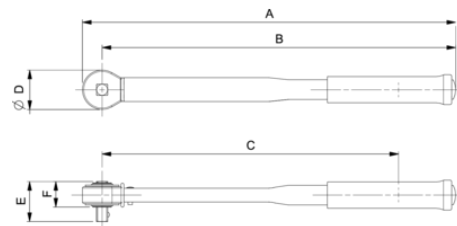

TAW12340

Elektronisk moment- og vinkelnøkkel med fast skrallehode

PRODUKTDETALJER

- Momentenheter i Nm, kg.cm, dNm, ft.lb, lb.in og vinkelenheter i grader
- Momentområdet dekker 7 til 800 Nm / 5,1 til 590 ft.lb
- Kan brukes med og mot klokken ved temperaturer mellom 5 °C og 42 °C
- Minnekapasitet på 50 tiltrekninger og opptil 10 forhåndsinnstillinger
- Moment, vinkel, moment og deretter vinkel og forhåndsinnstilte moduser
- Telleverk
- Data og angitte verdier beholdes ved batteribytte
- Programmerbar tid for automatisk avslåing
- Programmerbar advarsel om recalibrering
- Flere avanserte konfigurasjoner og innstillinger finnes i brukerhåndboken
- Nøyaktighet $\pm 2\%$ med klokken og 3% mot klokken mellom 20 og 100 % av maks. moment
- Visuelt signal (to LED + bakgrunnsbelyst LCD-display), lydsignal og vibrasjonssignal
- Faste skrallehoder med 40 tenner og firkant taper fra 3/8" til 3/4"
- Innfatning i ABS og hus i helmetall gir høyere styrke og bedre holdbarhet
- Metallhåndtak med endelokk med linkse gjenger for alkaliske AA-batterier (inkludert)
- Leveres i robust formstøpt boks
- Leveres med et sertifikat fra fabrikken i henhold til internasjonale standarder, og CE-merking
- Produsert i USA

Follow the Fish!

PRODUKTEGENSKAPER

Produkt: **TAW12340**

 N·m	17-340 N·m	 lbf·in	150.5-3009 lbf·in	 lbf·ft	12.5-250 lbf·ft
 1/2 in	1/2 in	 Nm	1 N·m	 in·lb	1 lbf·in
 lbf·ft	1 lbf·ft		0-360°	A	670 mm
B	650 mm	C	570 mm	D	35 mm
E	35 mm	F	18 mm	 kg	1.910 kg